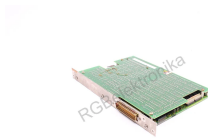

6FX1125-5AB01 SIEMENS ID19594

Używany SIEMENS 6FX1125-5AB01
Sprzęt przetestowany i wyczyszczony.
24 miesiące gwarancji
Dedykowany kurier
Wysyłka w 24h

DANE TECHNICZNE

PRODUCENT	SIEMENS
MODEL	6FX1125-5AB01
KATEGORIA	Moduły rozszerzeń
WAGA [KG]	1.0

PRODUKTY Z OFERTY RGB ELEKTRONIKA TO:

NAJWYŻSZA JAKOŚĆ

Każdy produkt poddawany jest specjalistycznej ocenie, na podstawie najlepszej jakości, by zagwarantować ich bezawaryjną pracę. Dzięki temu możesz mieć pewność, że urządzenie **SIEMENS 6FX1125-5AB01** zostało przygotowane z największą starannością.

EKSPRESOWA WYSYŁKA

Produkty z naszego magazynu wysyłamy jeszcze tego samego dnia, w którym zostało złożone zamówienie. Na życzenie klienta wysyłamy również dedykowanego kuriera. Możesz być pewien, że Twój **SIEMENS 6FX1125-5AB01** dotrze do Ciebie w najszybszym możliwym terminie.